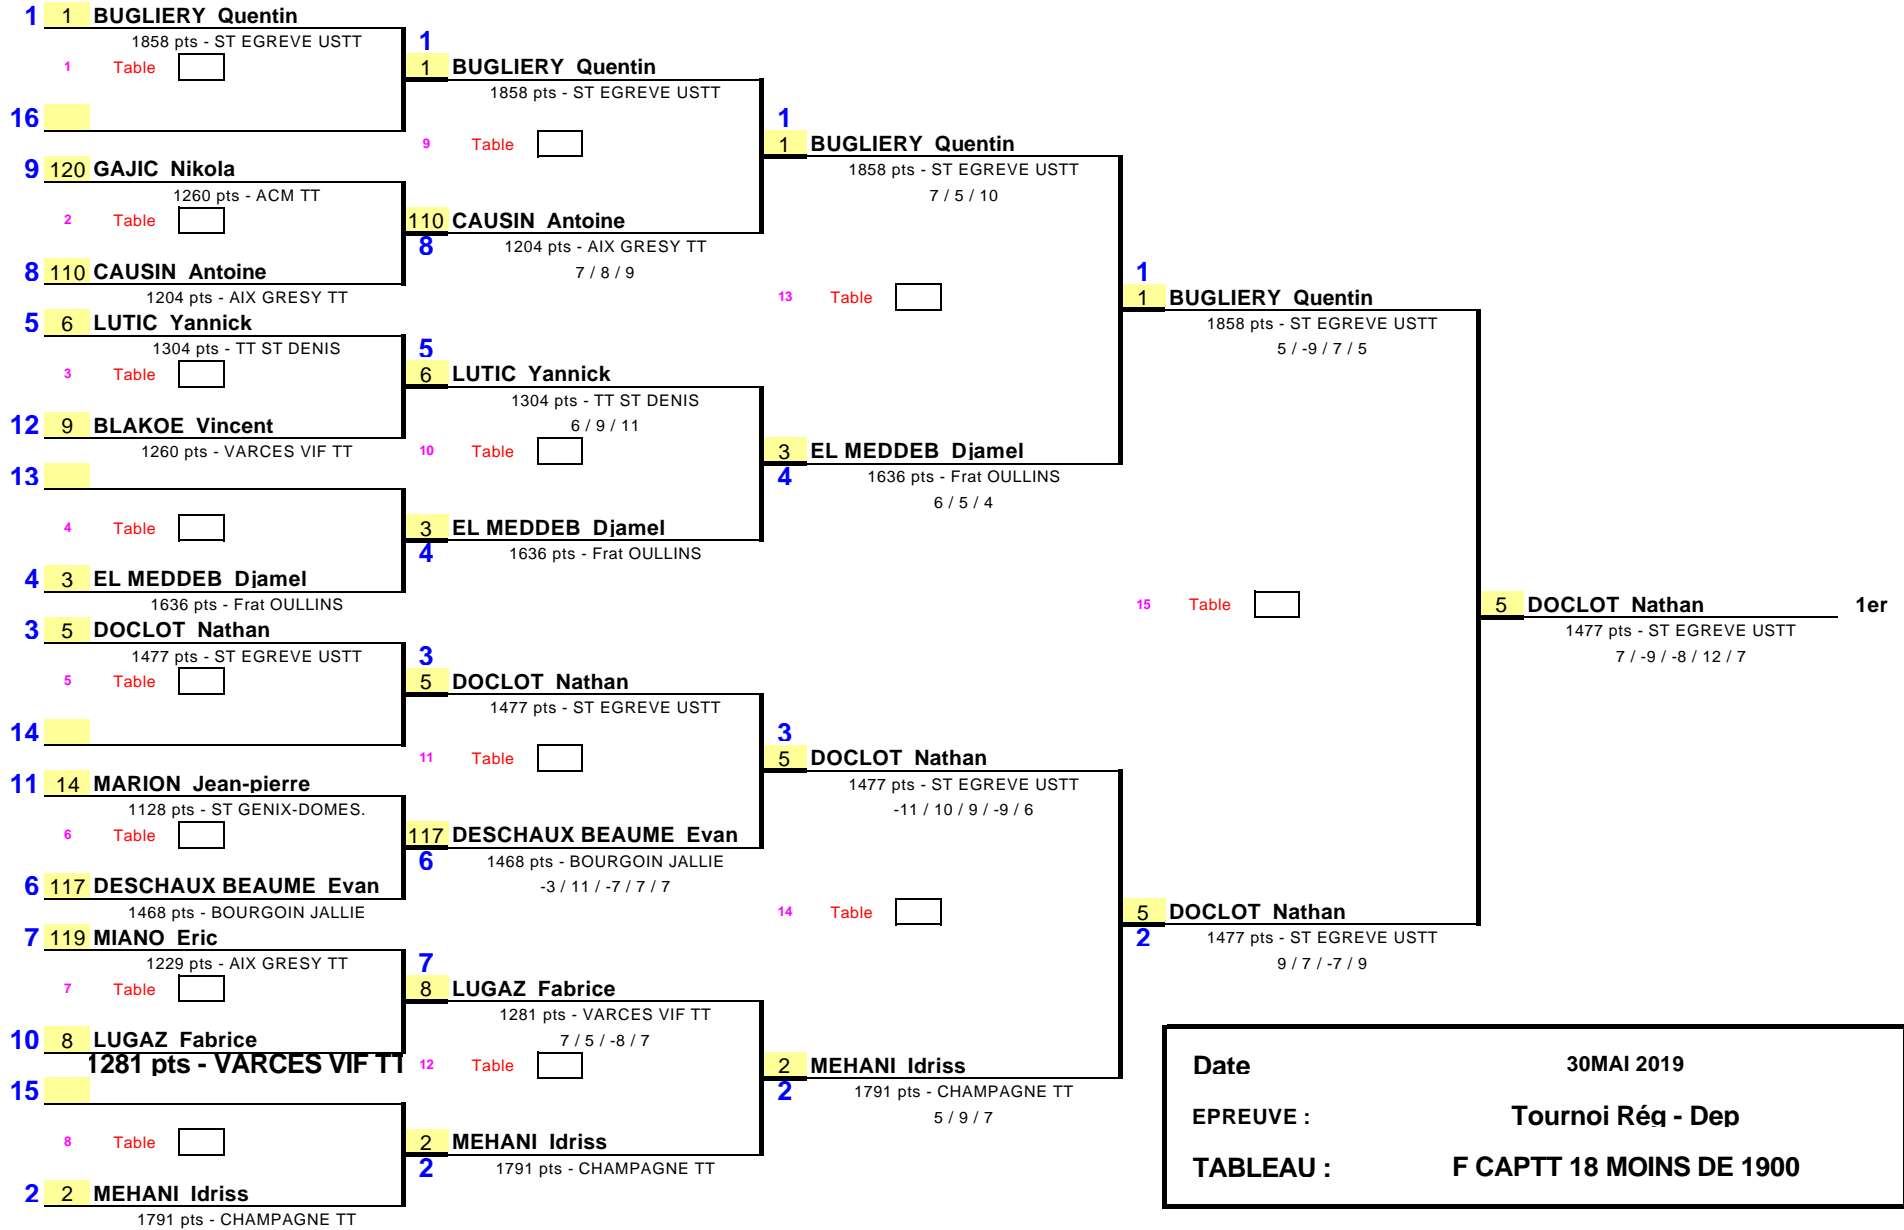

1/8 de Finale

1/4 de Finale

1/2 Finale

Finale

Date	30MAI 2019
EPREUVE :	Tournoi Rég - Dep
TABLEAU :	F CAPTT 18 MOINS DE 1900