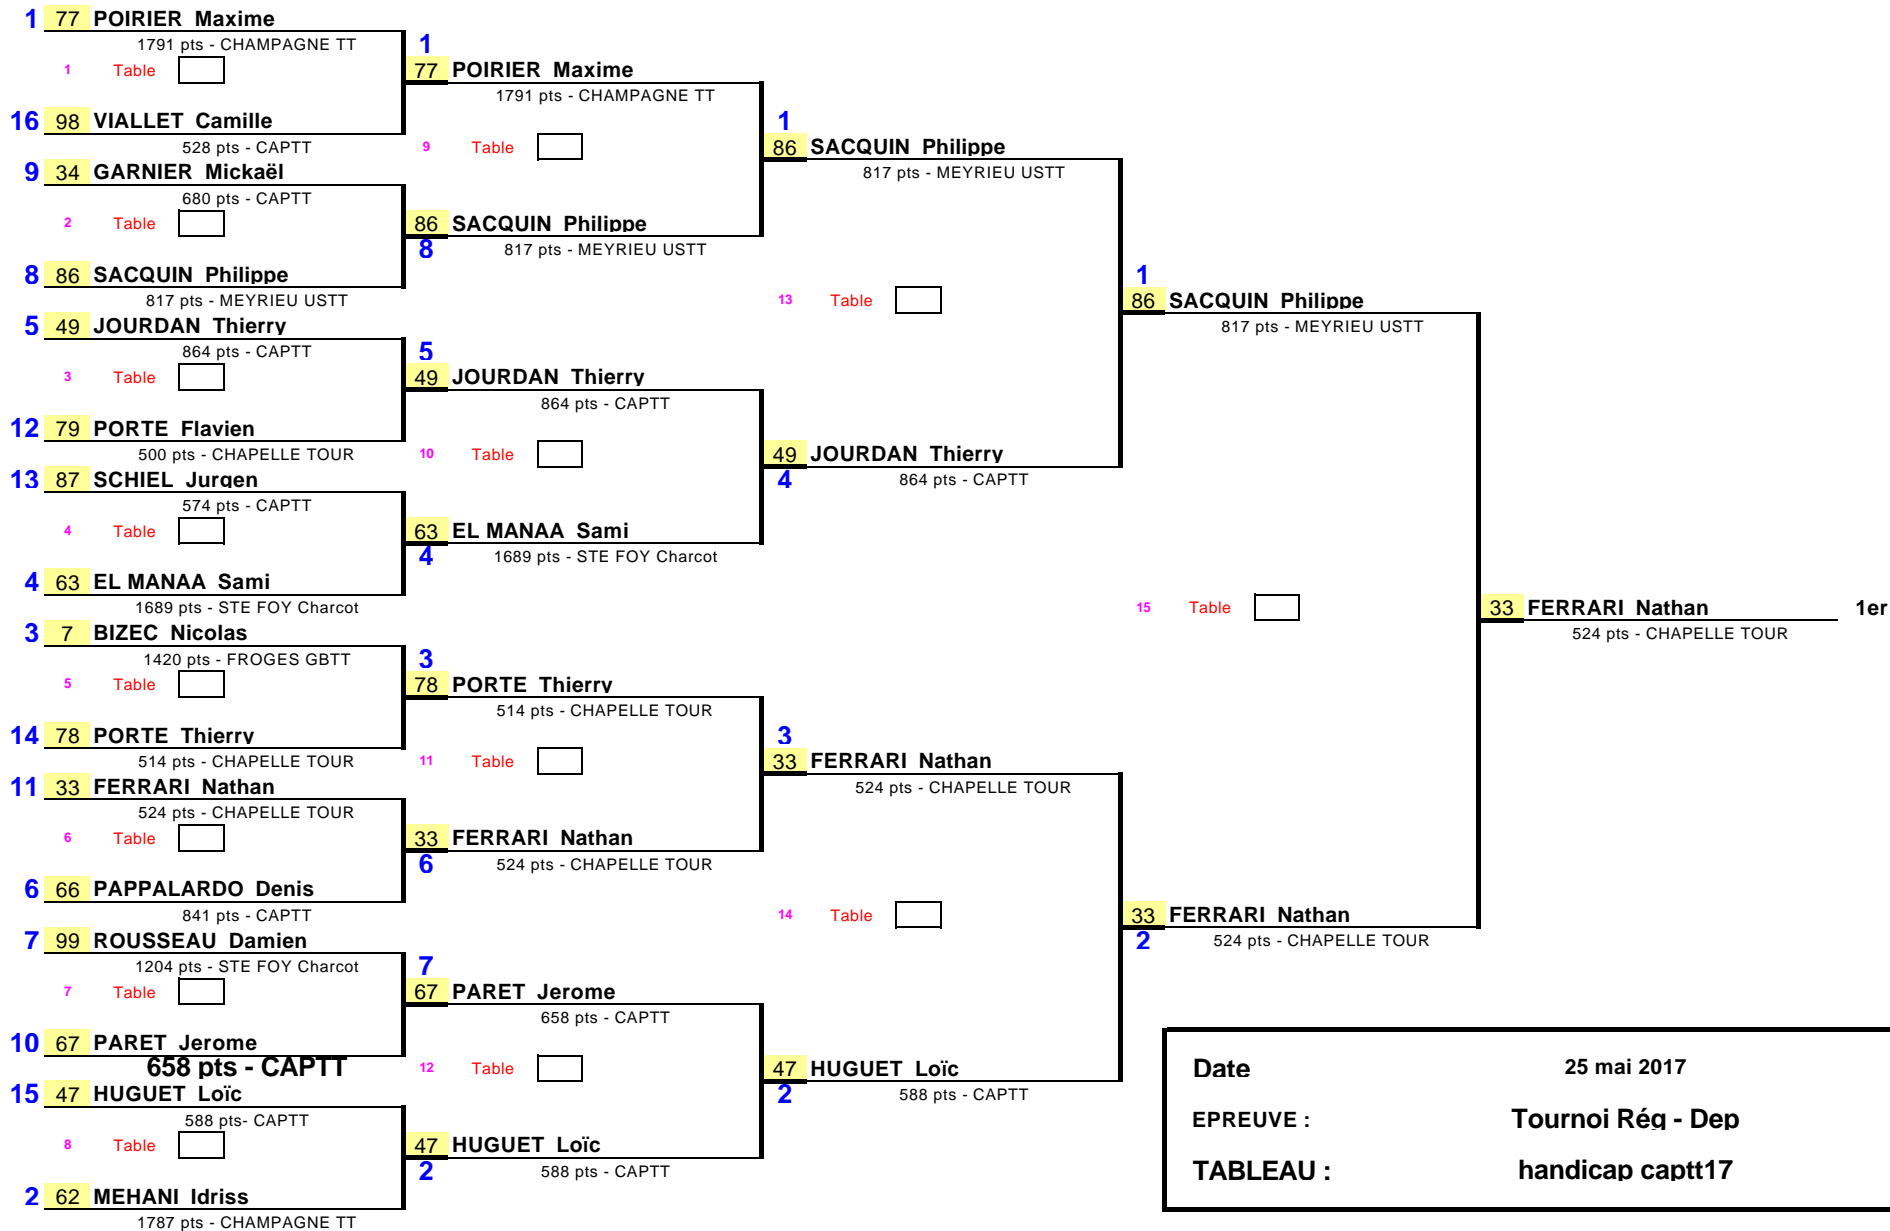

1/8 de Finale

1/4 de Finale

1/2 Finale

Finale

Date	25 mai 2017
EPREUVE :	Tournoi Rég - Dep
TABLEAU :	handicap capt17